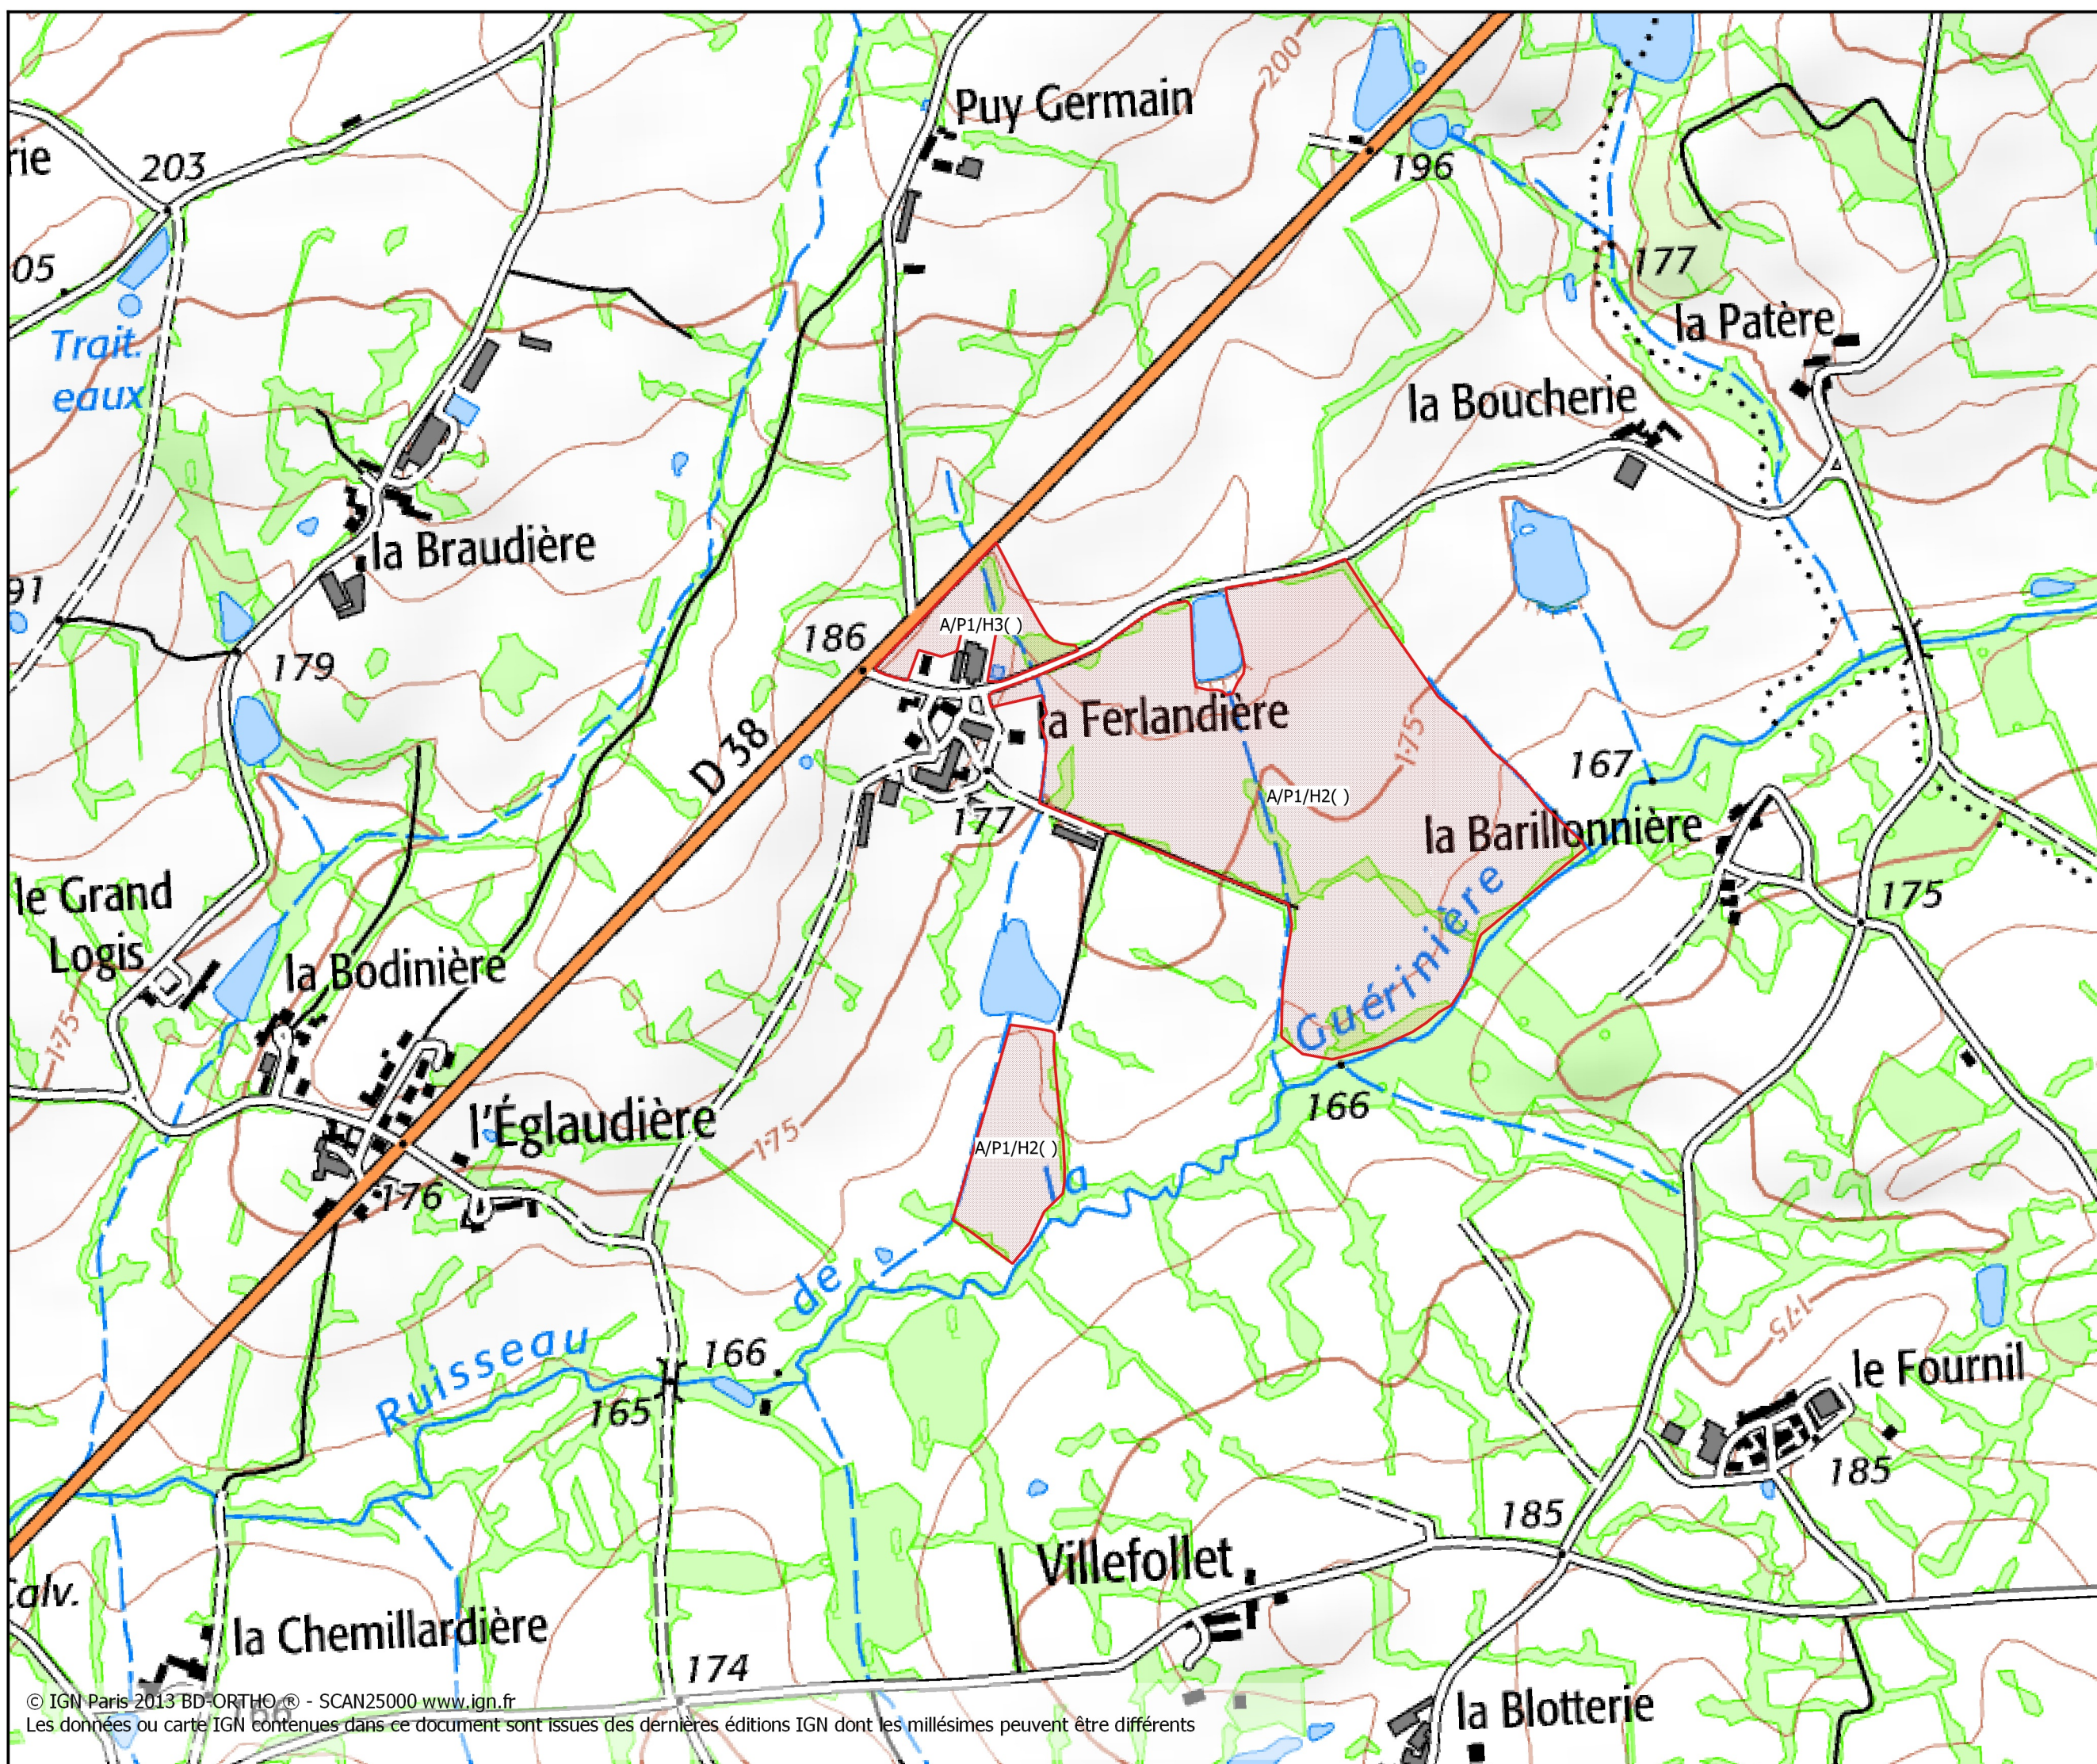

Carte risque érosif

Date : 20 / 6 / 2017 page : 2

EARL MAGUIS
MARTIN_I00080_17B142

Légende :

- Zone_Erosif
- Modéré (82.25 ha)
 - Modéré à fort (12.06 ha)
 - fort (0 ha)

Emprise

EARL MAGUIS
MARTIN_I00080_17B142

Légende :

- Zone_Erosif
- Modéré (82.25 ha)
 - Modéré à fort (12.06 ha)
 - fort (0 ha)

Emprise