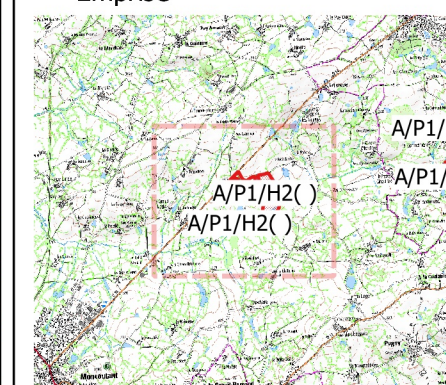

Carte risque érosif

Date : 20 / 6 / 2017 page : 2

EARL MAGUIS
MARTIN_I00080_17B142

Légende :

- Zone_Erosif
- Modéré (82.25 ha)
 - Modéré à fort (12.06 ha)
 - fort (0 ha)

Emprise

EARL MAGUIS
MARTIN_I00080_17B142

Légende :

- Zone_Erosif
- Modéré (82.25 ha)
 - Modéré à fort (12.06 ha)
 - fort (0 ha)

Emprise